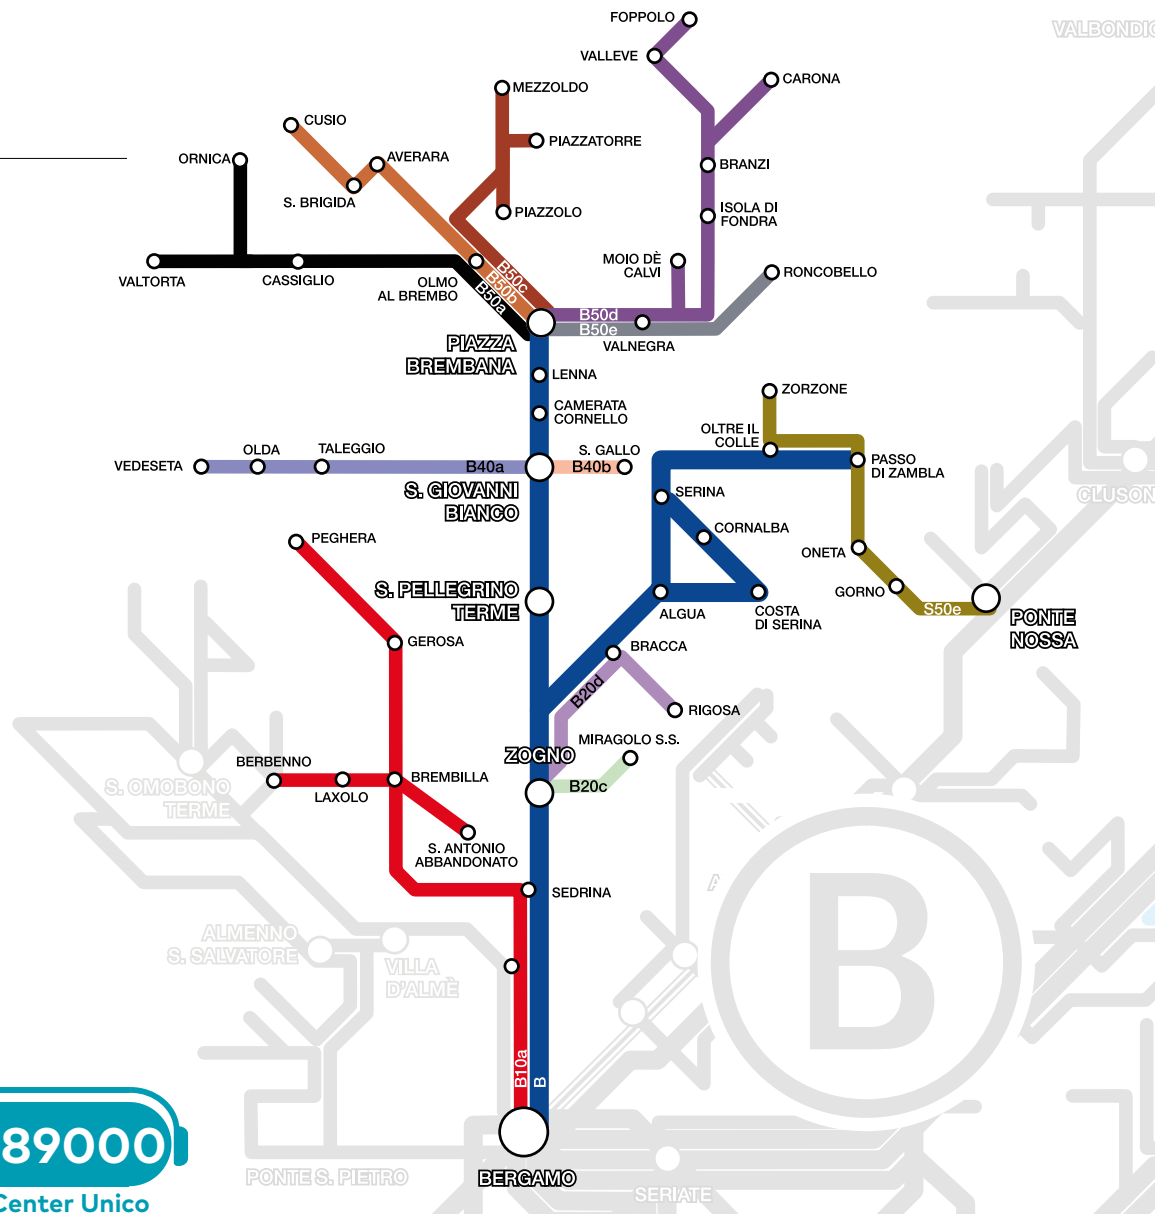

► Condizioni generali di viaggio sulle autolinee SAB

Queste disposizioni rappresentano un aggregato di procedure per il corretto utilizzo dei servizi di trasporto pubblico. Il documento relativo alle condizioni di Viaggio è disponibile presso l'ufficio informazioni di Bergamo e scaricabile dal sito www.arriva.it

► SALITA E DISCESA DAGLI AUTOBUS

► DOCUMENTI DI VIAGGIO

► TRASPORTO DI BAMBINI

► TRASPORTO ANIMALI DOMESTICI

► TRASPORTO DI COSE

► OGGETTI RINVENUTI

► NORME COMPORTAMENTALI

► ORARI E COINCIDENZE

► SOSPENSIONE DEL SERVIZIO

Il servizio è sospeso il giorno di Natale.