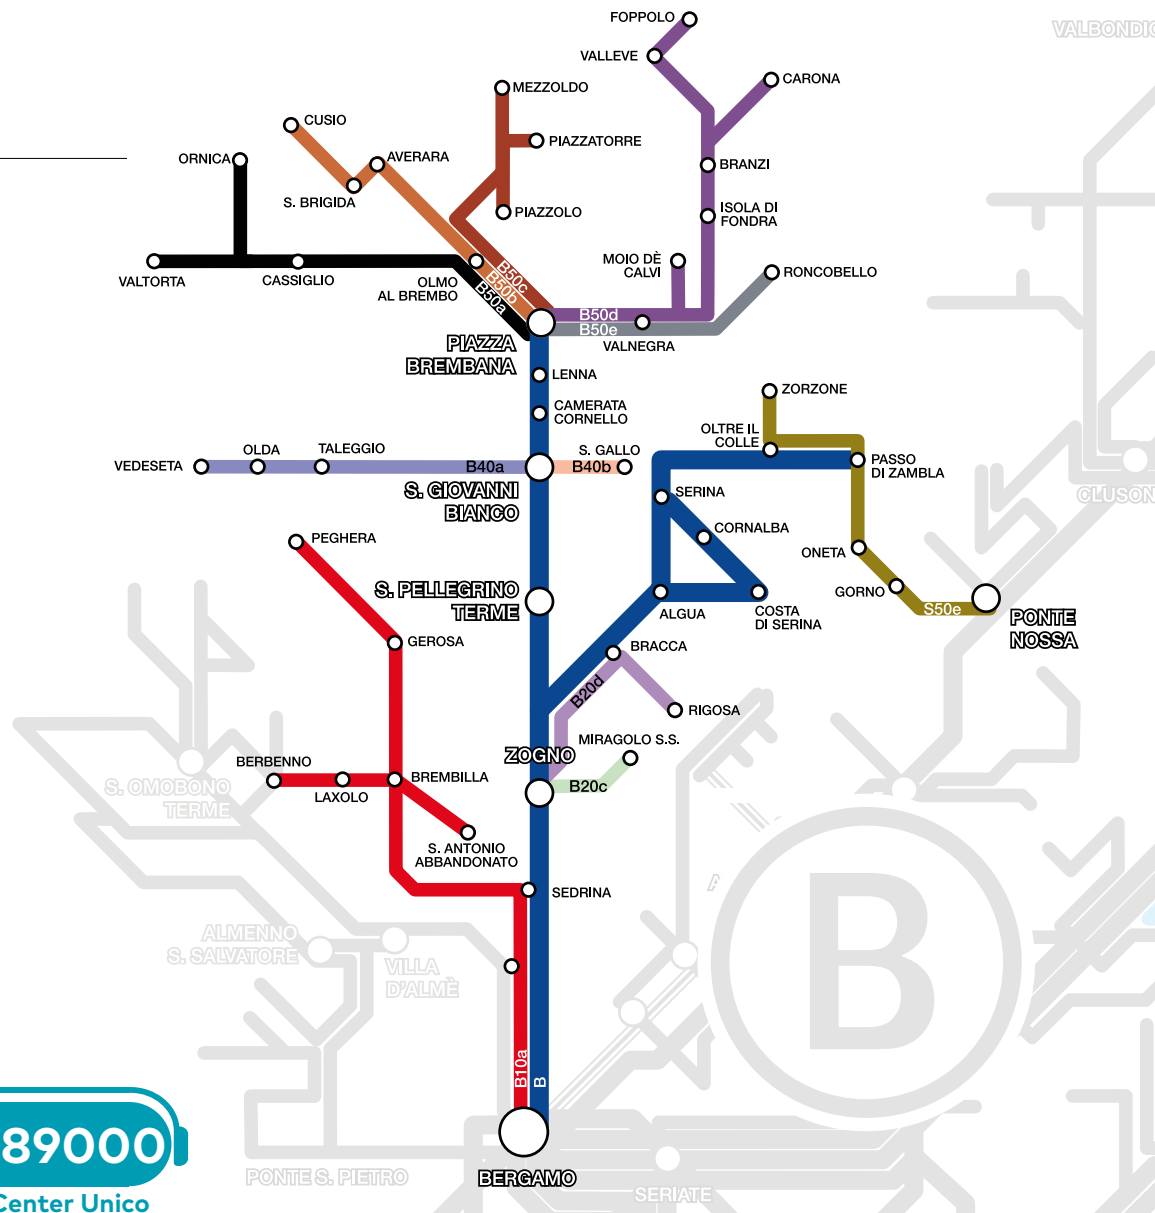

035 289000
Contact Center Unico