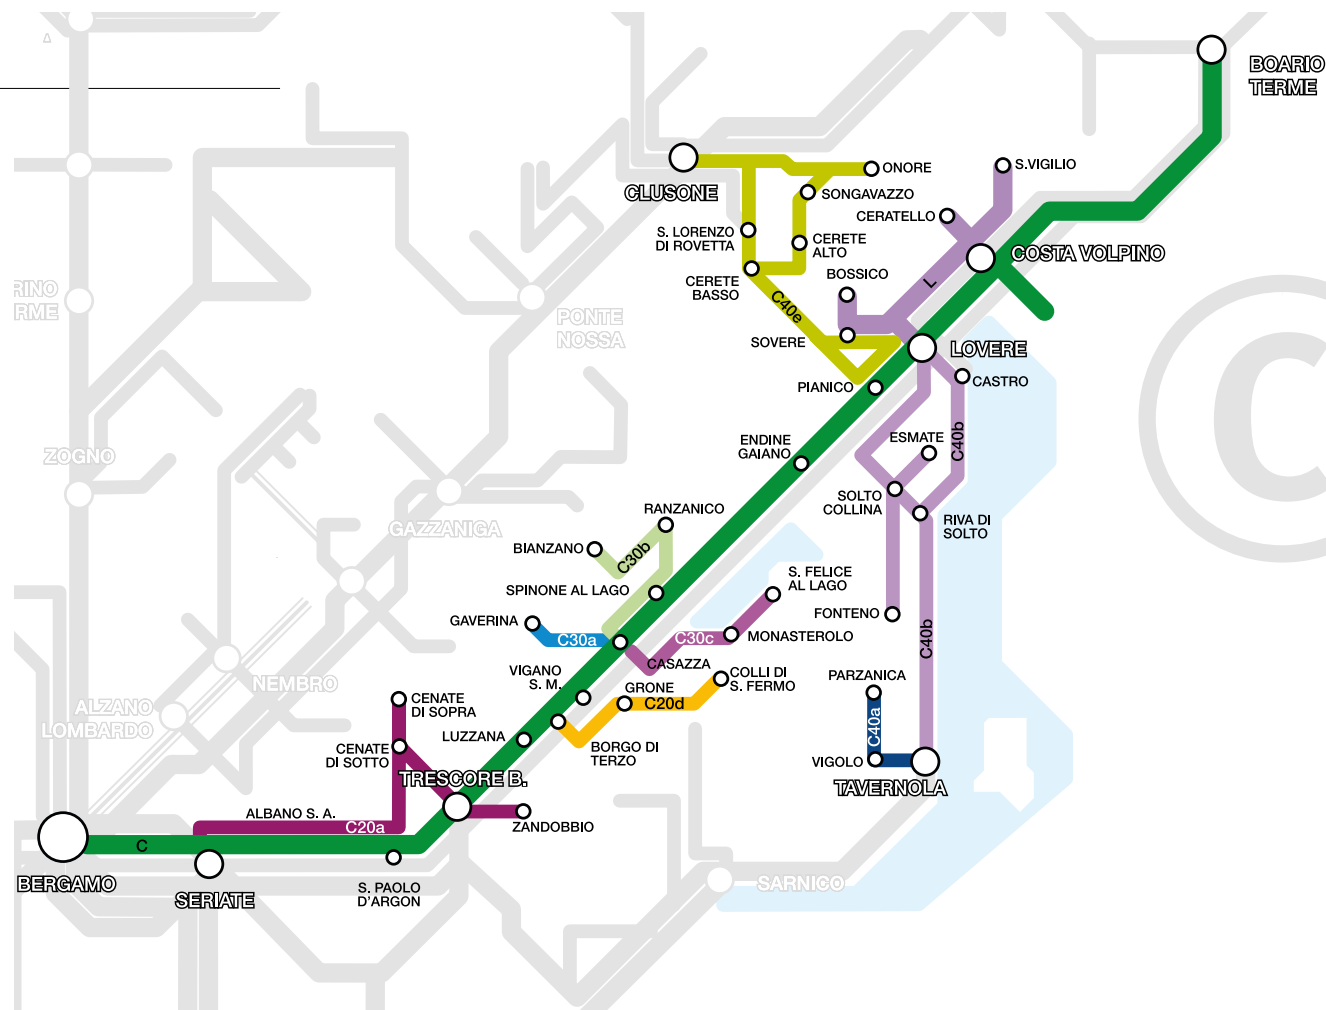

035 289000
Contact Center Unico