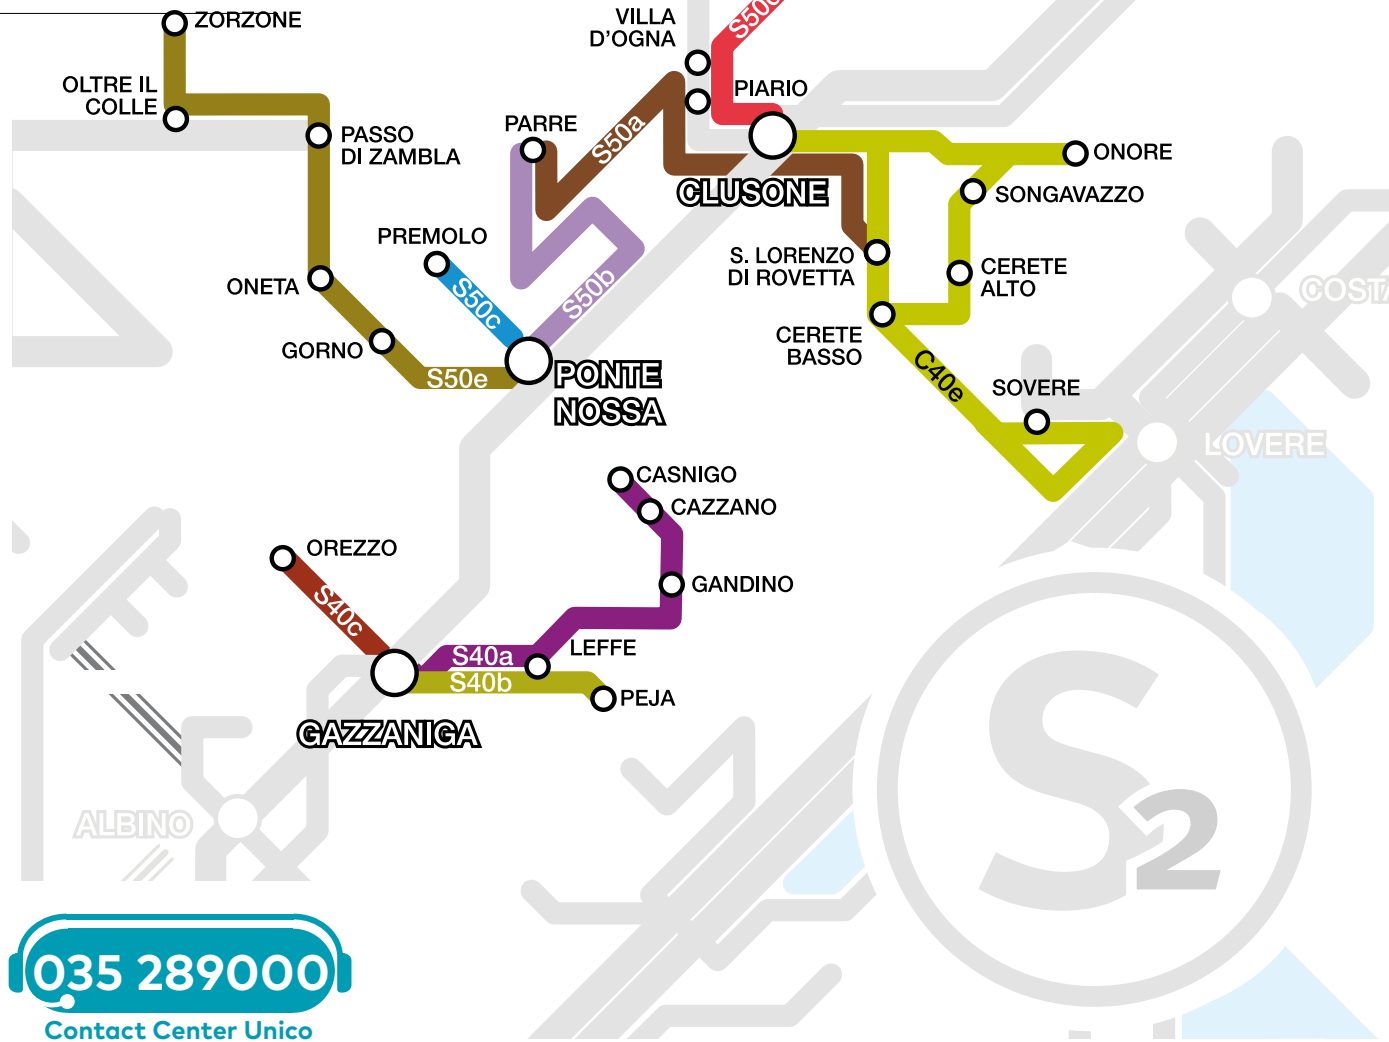

035 289000
Contact Center Unico