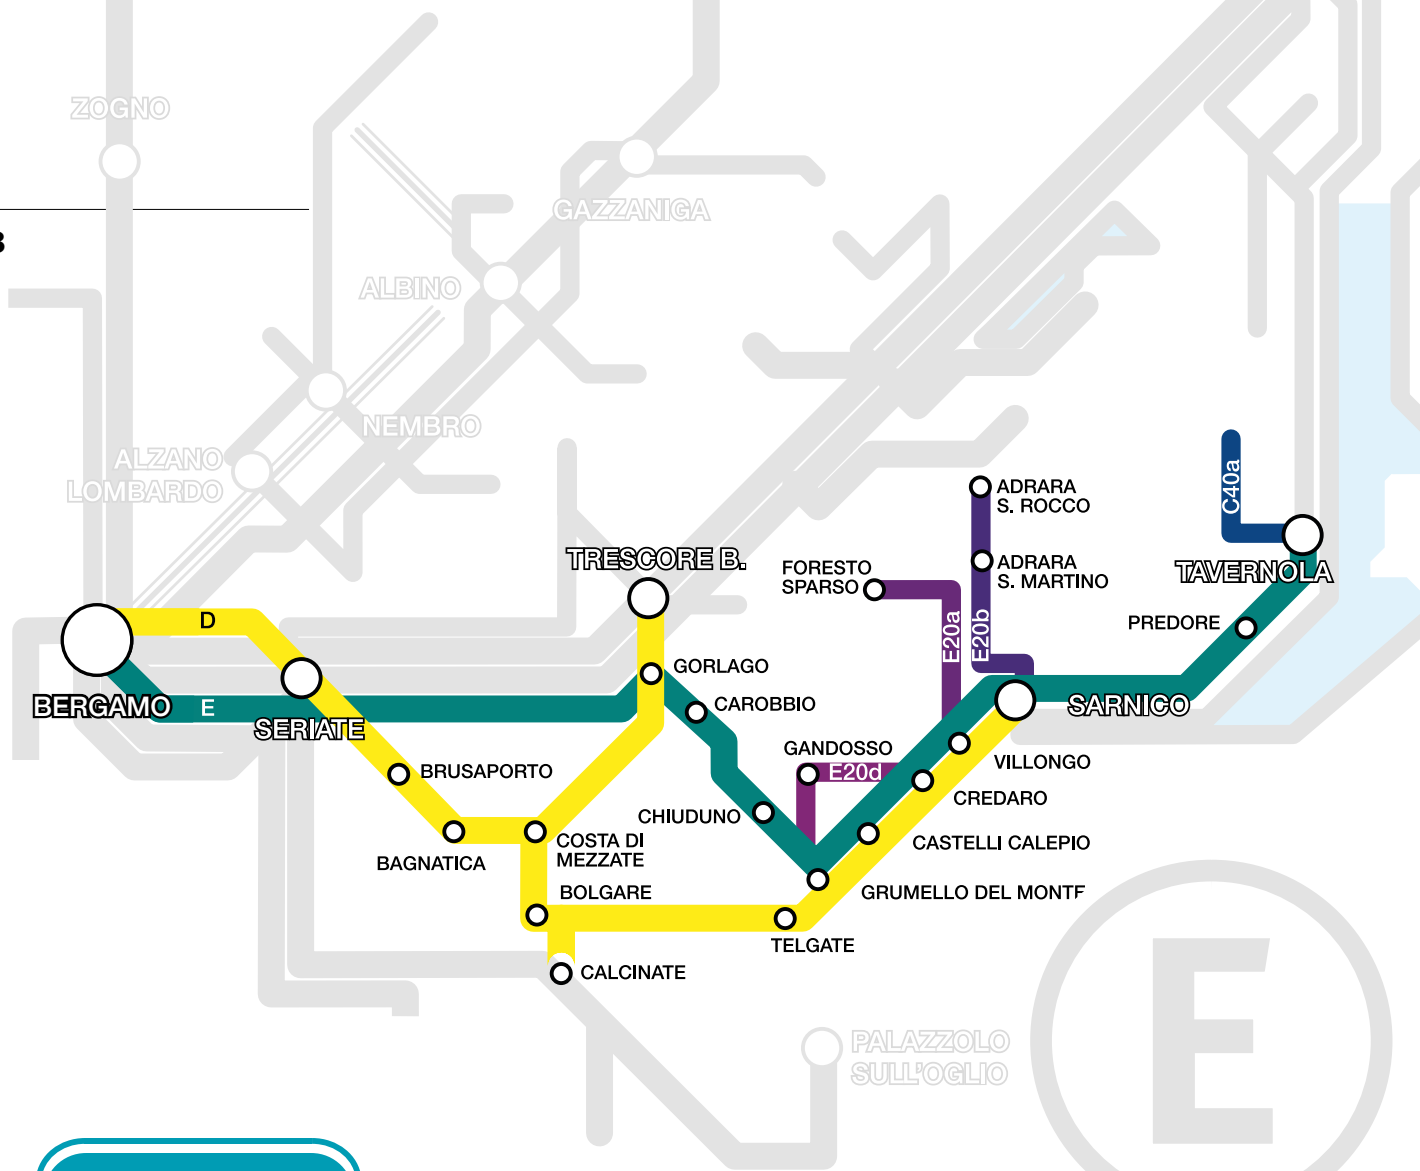

► Condizioni generali di viaggio sulle autolinee SAB

NO TICKET
NO PARTY

CONVALIDARE
IL BIGLIETTO

VENDITE A BORDO CON
MONETE O BANCONOTE
FINO A 10 €

ESIBIRE IL
BIGLIETTO AL
CONDUCENTE

TRASPORTARE GLI
ANIMALI SECONDO
LE REGOLE

NON CONSUMARE
BEVANDE E ALIMENTI
A BORDO

DIVIETO DI FUMO

VOLUME
MODERATO

NON DISTURBARE

NON SPORCARE
I SEDILI

Queste disposizioni rappresentano un aggregato di procedure per il corretto utilizzo dei servizi di trasporto pubblico. Il documento relativo alle condizioni di Viaggio è disponibile presso l'ufficio informazioni di Bergamo e scaricabile dal sito www.arriva.it

► SALITA E DISCESA DAGLI AUTOBUS

► DOCUMENTI DI VIAGGIO

► TRASPORTO DI BAMBINI

► TRASPORTO ANIMALI DOMESTICI

► TRASPORTO DI COSE

► OGGETTI RINVENUTI

► NORME COMPORTAMENTALI

► ORARI E COINCIDENZE

► SOSPENSIONE DEL SERVIZIO

Il servizio è sospeso il giorno di Natale.

035 289000
Contact Center Unico

RIGHE BIANCHE:
PASSAGGIO PEDONALE

RIGHE GIALLE:
PASSAGGIO PEDONALE
RISERVATO AL PERSONALE
AUTORIZZATO

SUGLI AUTOBUS CHE NE
SONO DOTATI UTILIZZARE
LE CINTURE DI SICUREZZA

RIMANERE SUL
MARCIAPIEDE FINO A
QUANDO L'AUTOBUS
È FERMO

SALIRE SEMPRE
DALLE PORTE ANTERIORI
E SCENDERE DA QUELLE
POSTERIORI