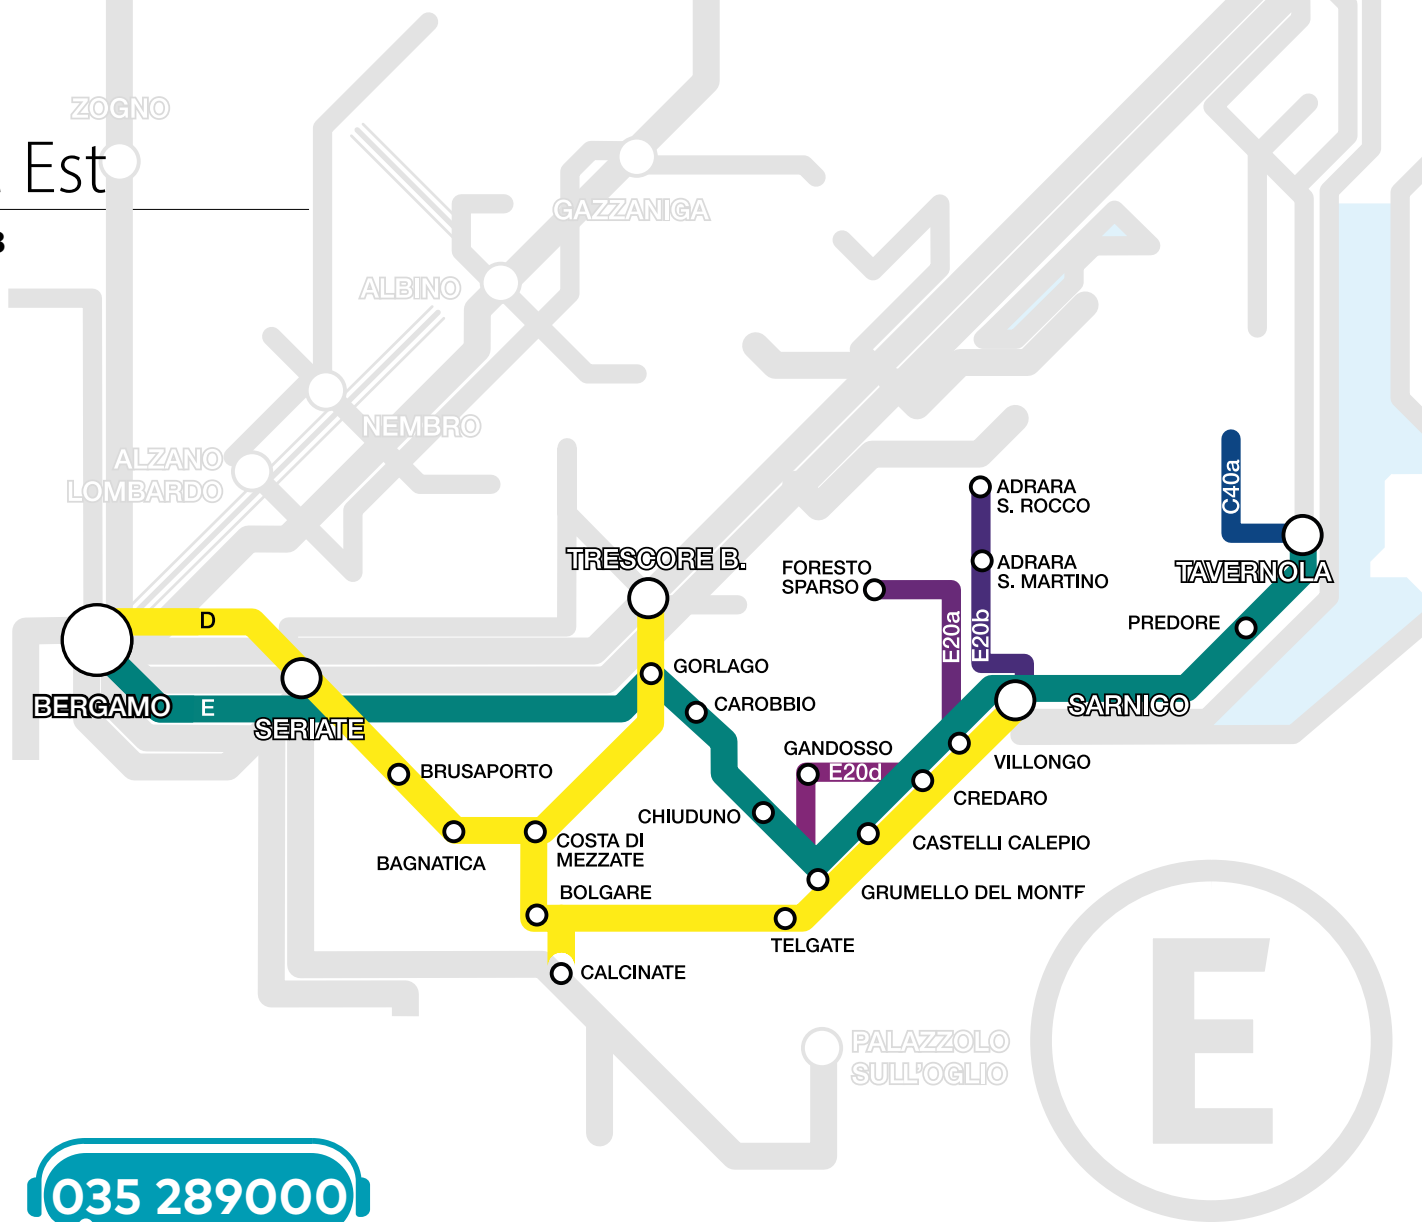

035 289000
Contact Center Unico