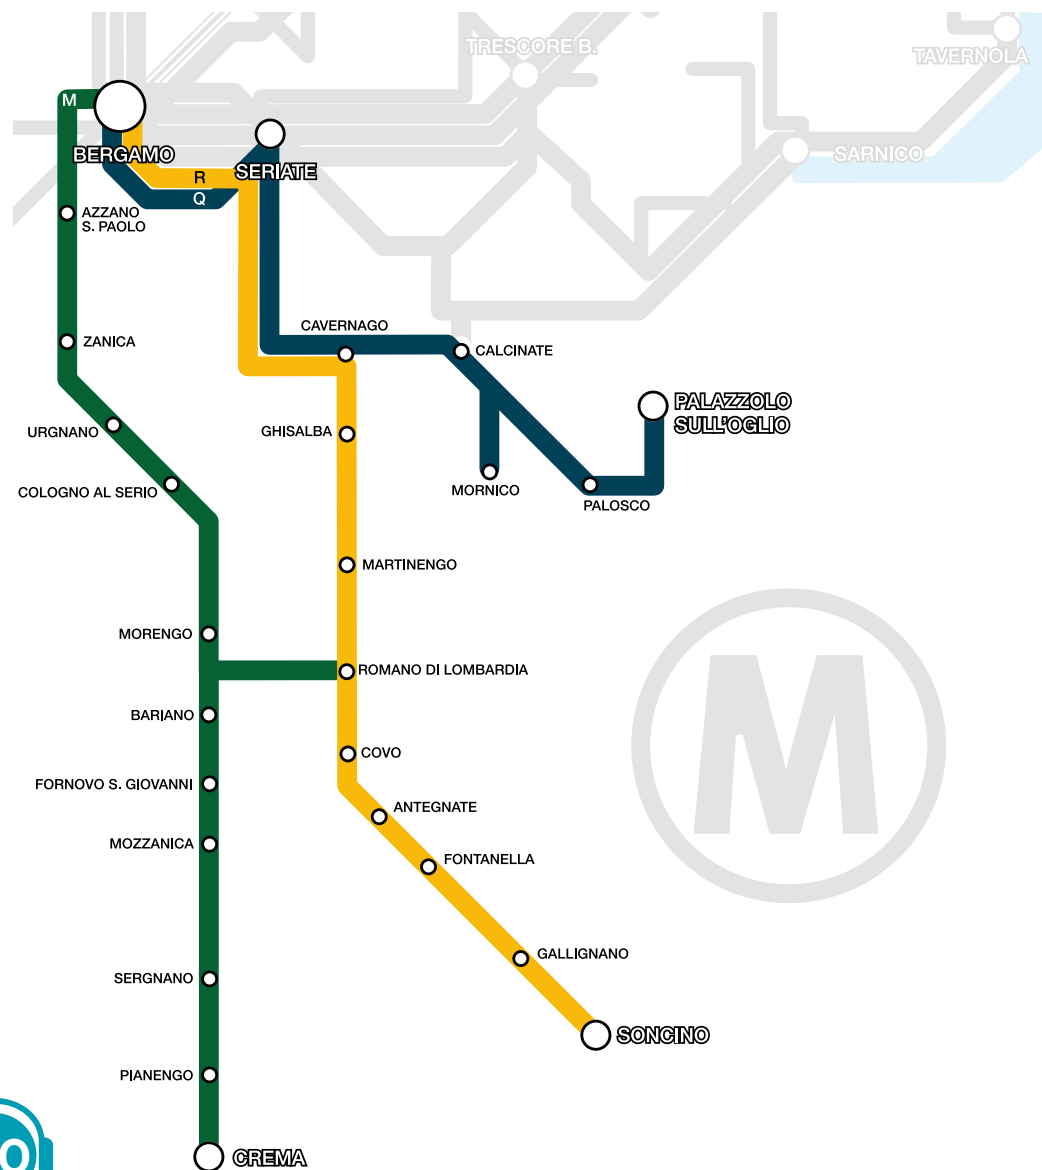

035 289000
Contact Center Unico