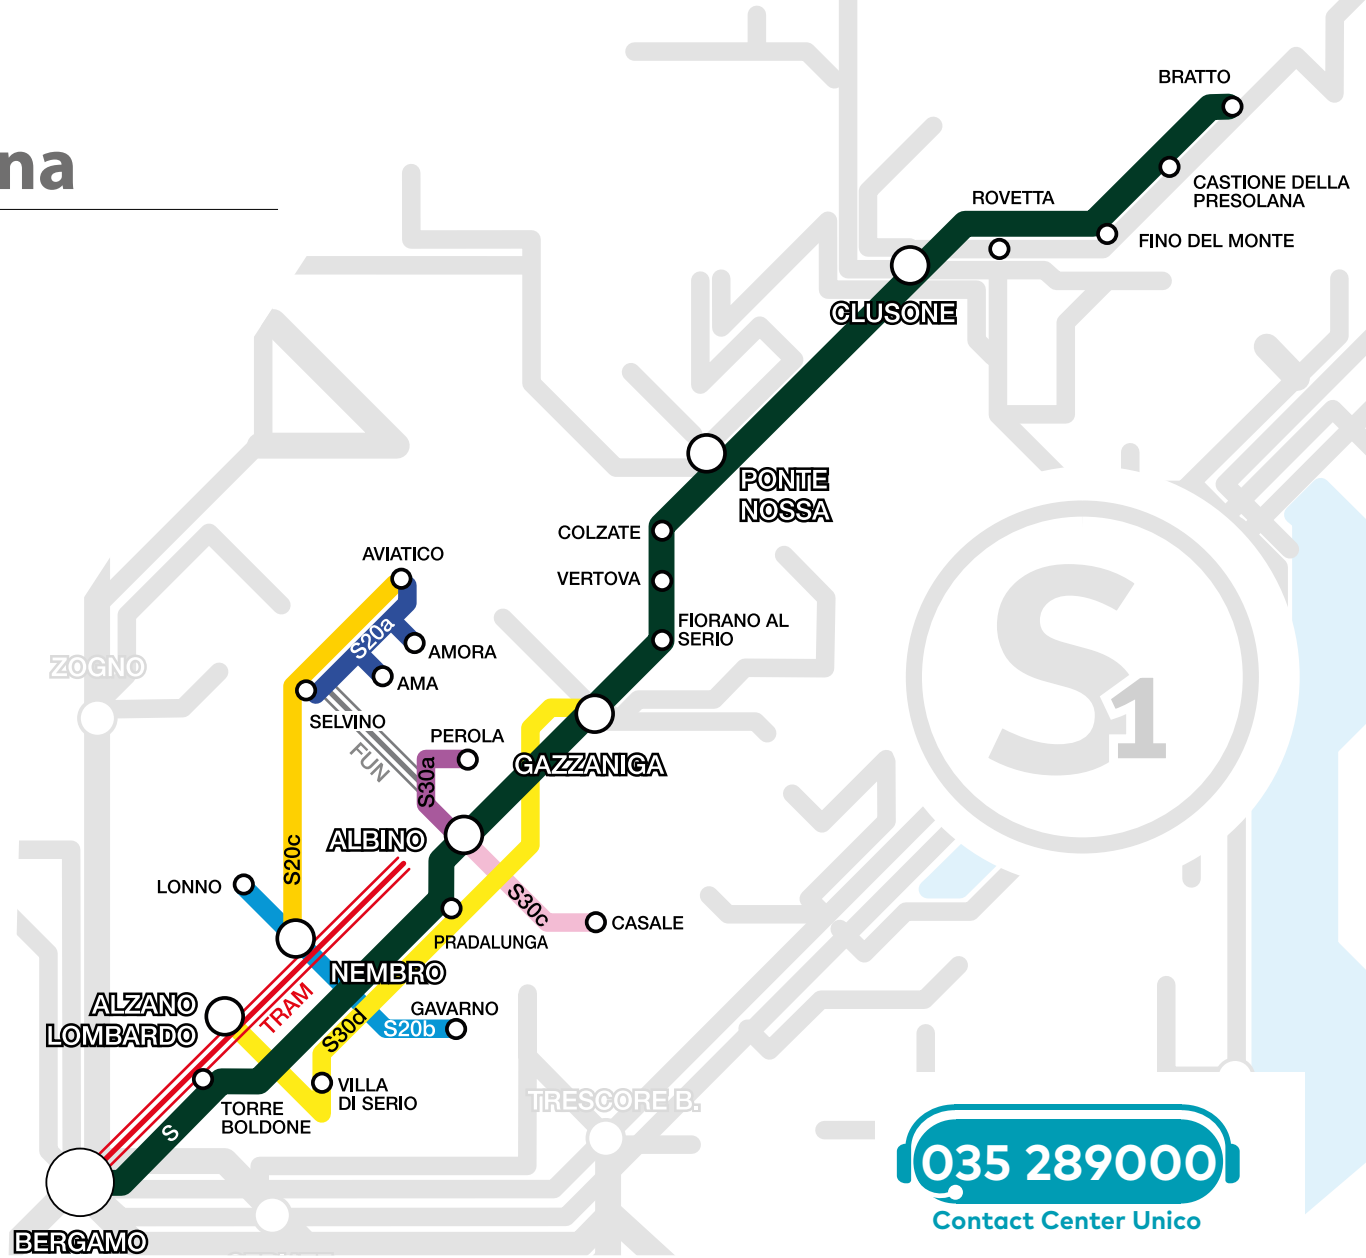

035 289000
Contact Center Unico